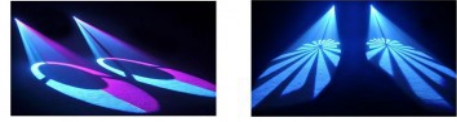

## Les club scans

Légende du projecteur

### Projecteur Led Club Scan

- **Scan DMX ultra compact.**
- Basé sur la technologie à LED blanche CREE de 25 W.
- Des couleurs extrêmement brillantes.
- Moteurs pas à pas pour des mouvements fluides du miroir scan.
- Gradateur allant de 0 à 100%
- Fonction stroboscopique ultra rapide.
- Contrôle par DMX : 5 canaux.
- Autonome : active par le son grâce au micro incorporé.
- Maître/esclave : de magnifiques shows synchronisés.
- 8 gobos + ouvert, équipé de la fonction “gobo shaking”.
- 2 types de contrôleur sont disponibles en option : CA-8 et RF-8SET
- Alimentation : AC 10-240V, 50/60Hz